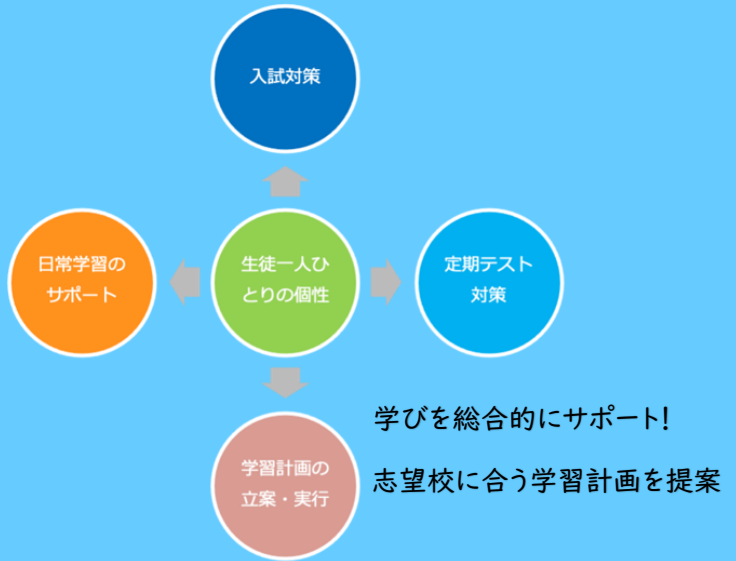

個別指導では指導報告書を毎回お届け!

生徒一人ひとりの個性に合わせた指導

受験を通じて成長し、社会貢献できる進路選択の指導

Link だからできる強み

- ① 大学入試・高校入試から定期テスト、日常学習のサポートまで、幅広く指導。
生徒各自の目標に合わせた指導と学習を提供します。
- ② 中学時代の学びを、大学入試へとつなげる本質的指導。
大学入試レベルまで指導できる講師陣が、理解を伴う学びを提供します。
- ③ 個別指導では、指導報告書を授業ごとに保護者様に提供。
授業の内容や学習の進捗・理解度を共有し、生徒を支える環境を整えます。