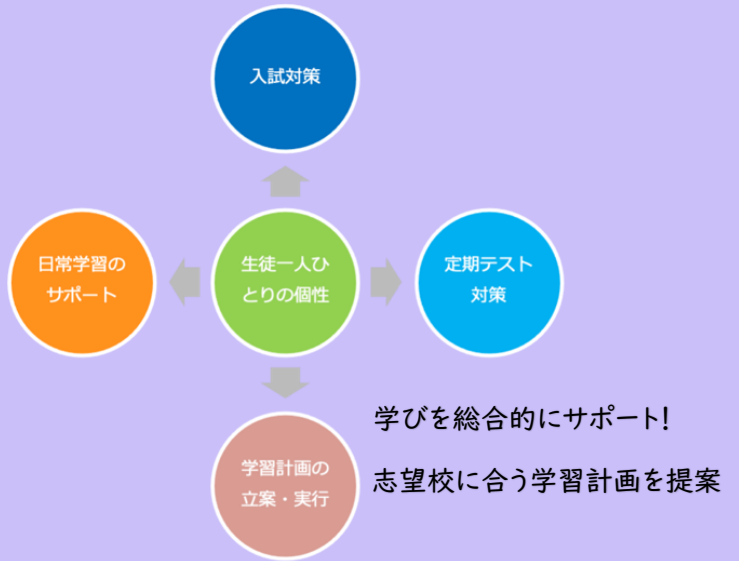

受験を通じて成長し、社会貢献できる進路選択の指導