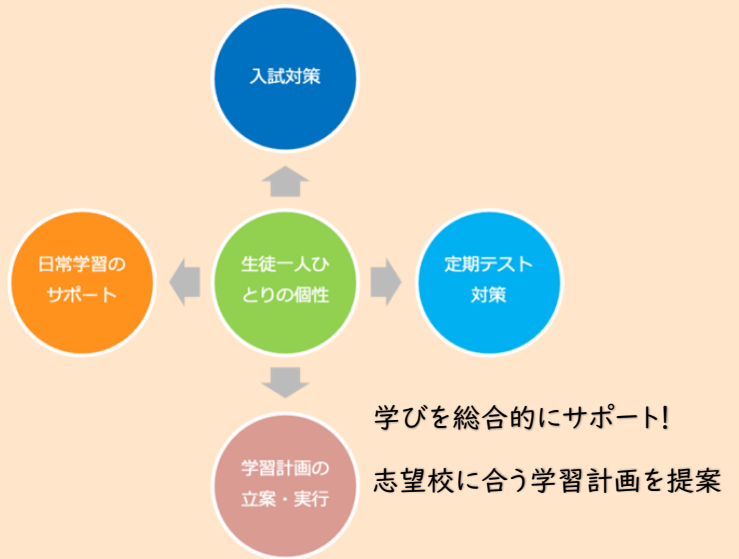

受験を通じて成長し、社会貢献できる進路選択の指導